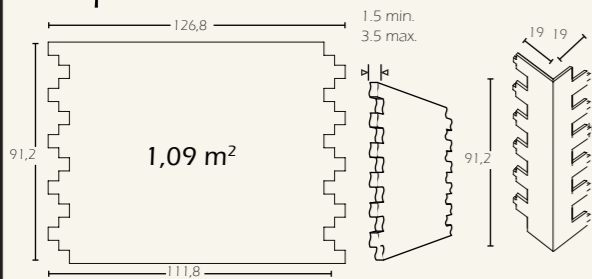

Alpes

Code	Description	Paint Basic	Paint Aging	Paint Accents	Kg			
BPR-440	Alpes Light Grey	PTX-01	PTE-22	PTE-24/PTE-21	9-10	3	36	Y
BPR-441	Alpes Brown	PTX-09	PTE-35	PTE-37	9-10	3	36	Y
BPR-442	Alpes Dark Grey	PTX-03		PTE-24/PTE-21	9-10	3	36	Y
BPR-443	Alpes Ocher	PTX-02	PTE-23	PTE-31/PTE-36	9-10	3	36	Y
BPR-444	Alpes Black	PTX-19			9-10	3	36	Y
BPR-445	Alpes White	PTX-20			9-10	3	36	Y