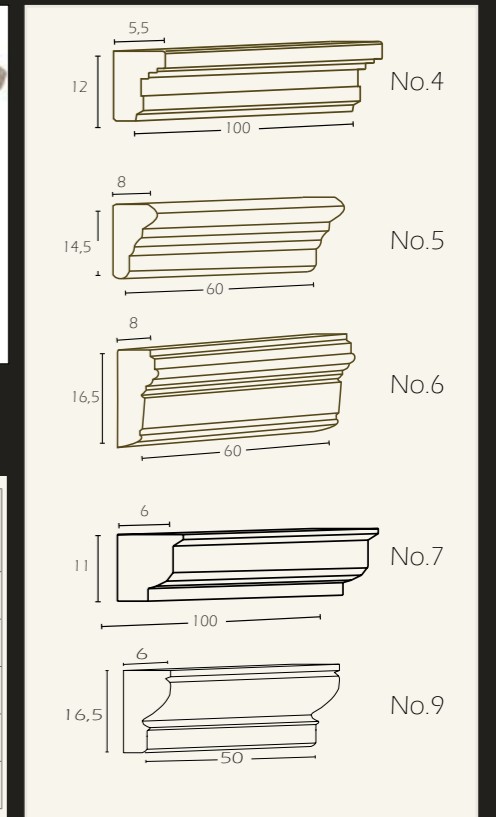

# Classic-Light Decoratielijsten

MPR-004 Deco No. 4

MPR-005 Deco No. 5

MPR-006 Deco No. 6

MPR-007 Deco No. 7

MPR-009 Deco No. 9

Code	Description	Paint Basic	Paint Aging	Kg		
MPR-04	Deco No. 4	PTX-05	PTEX-27	4-5	1	96
MPR-05	Deco No. 5	PTX-05	PTEX-27	3-4	1	96
MPR-06	Deco No. 6	PTX-05	PTEX-27	3-4	1	96
MPR-07	Deco No. 7	PTX-05	PTEX-27	4-5	1	96
MPR-09	Deco No. 9	PTX-05	PTEX-27	3-4	1	96