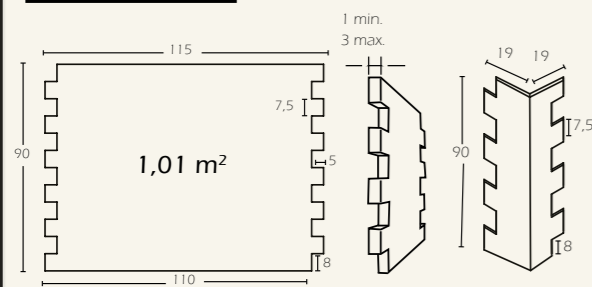

Andés

Code	Description	Paint Basic	Paint Aging	Paint Accents	Kg			
BPR-410	Andés Light Grey	PTX-01	PTE-22	PTE-24/PTE-21	8-9	3	36	Y
BPR-411	Andés Brown	PTX-09	PTE-35	PTE-37	8-9	3	36	Y
BPR-412	Andés Dark Grey	PTX-03		PTE-24/PTE-21	8-9	3	36	Y
BPR-413	Andés Ocher	PTX-02	PTE-23	PTE-31/PTE-36	8-9	3	36	Y
BPR-414	Andés Black	PTX-19			8-9	3	36	Y
BPR-415	Andés White	PTX-20	PTE-22	PTE-24/PTE-21	8-9	3	36	Y
BPR-416	Andés Special White	PTX-42	PTE-41	PTE-40/PTE-32	8-9	3	36	Y

- Stuks per doos
- Stuks per pallet
- Hoeelement:
  Y=beschikbaar
  N=niet beschikbaar

Alle genoemde afmetingen en gewichten zijn in cm en zo nauwkeurig mogelijk weergegeven, maar kunnen door uitzetting en krimp tijdens productie tot 2% afwijken. De foto's in deze brochure zijn gemaakt op projectlocaties en in studio's. Door verschillen in belichting en druk op papier kunnen kleuren anders lijken dan in werkelijkheid. Wij behouden ons het recht voor om modellen, kleuren, afmetingen en verpakkingen te wijzigen zonder voorafgaande melding.