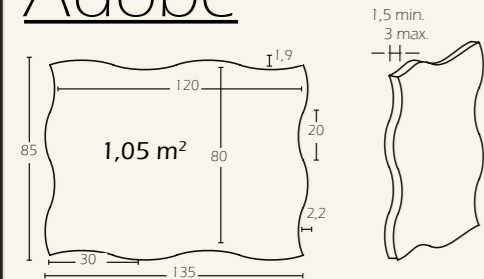

Adobe

Code	Description	Paint Basic	Paint Aging	Paint Accents	Kg			
BPR-140	Adobe Ocher	PTX-01	PTE-21	PTE-38/PTE-31	8-9	3	36	N
BPR-142	Adobe Grey	PTX-01	PTE-21	PTE-36/PTE-37	8-9	3	36	N